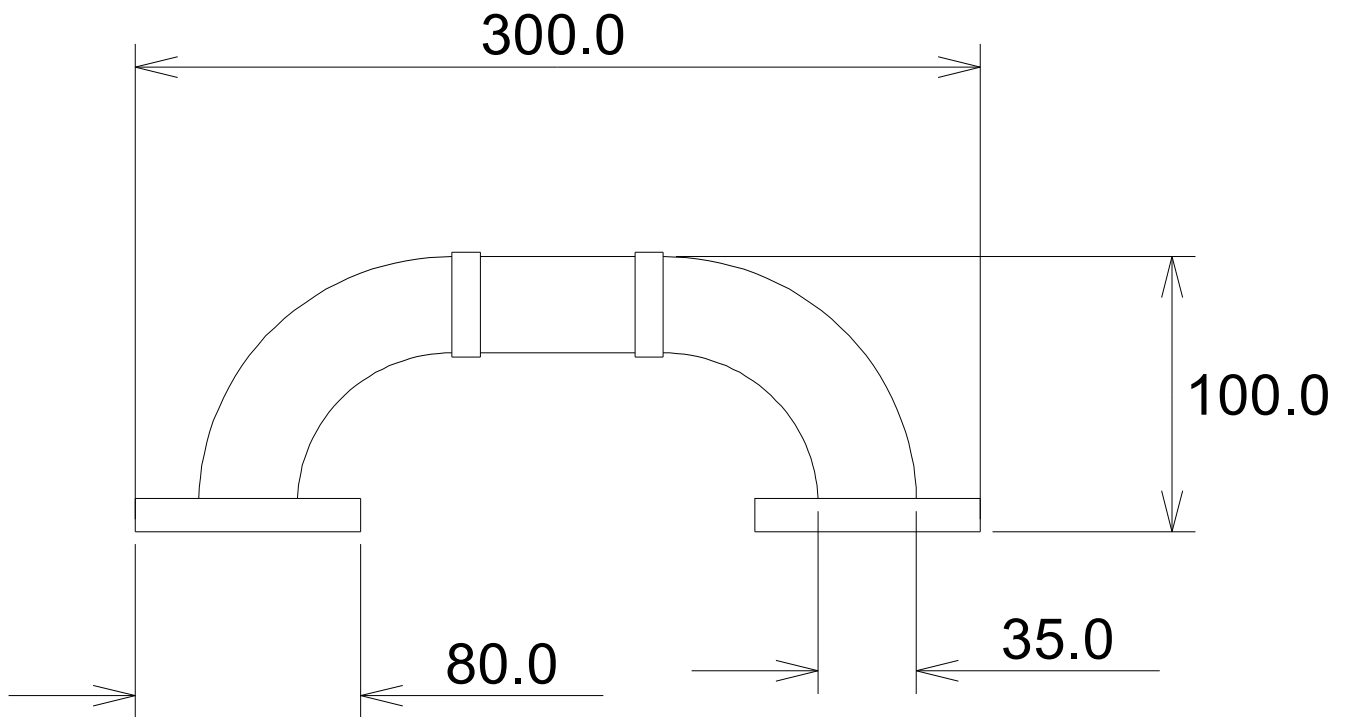

art. DN2

Perini srl s.p. 150 km 3.400 Gallese (VITERBO)