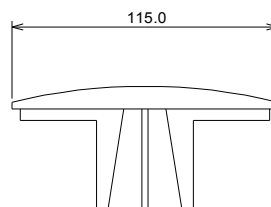

art SIF 90

Perini srl s.p. 150 km 3.400 Gallese (VITERBO)