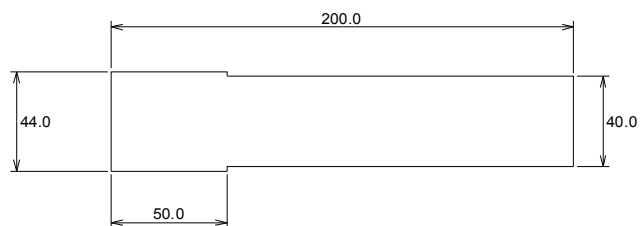

art SIF 90

Perini srl s.p. 150 km 3.400 Gallese (VITERBO)