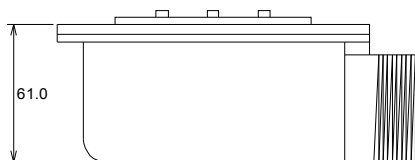

art SIF 90

Perini srl s.p. 150 km 3.400 Gallese (VITERBO)