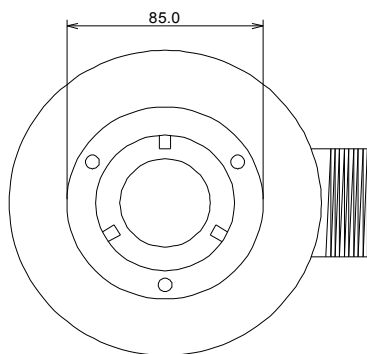

art SIF 90

Perini srl s.p. 150 km 3.400 Gallese (VITERBO)