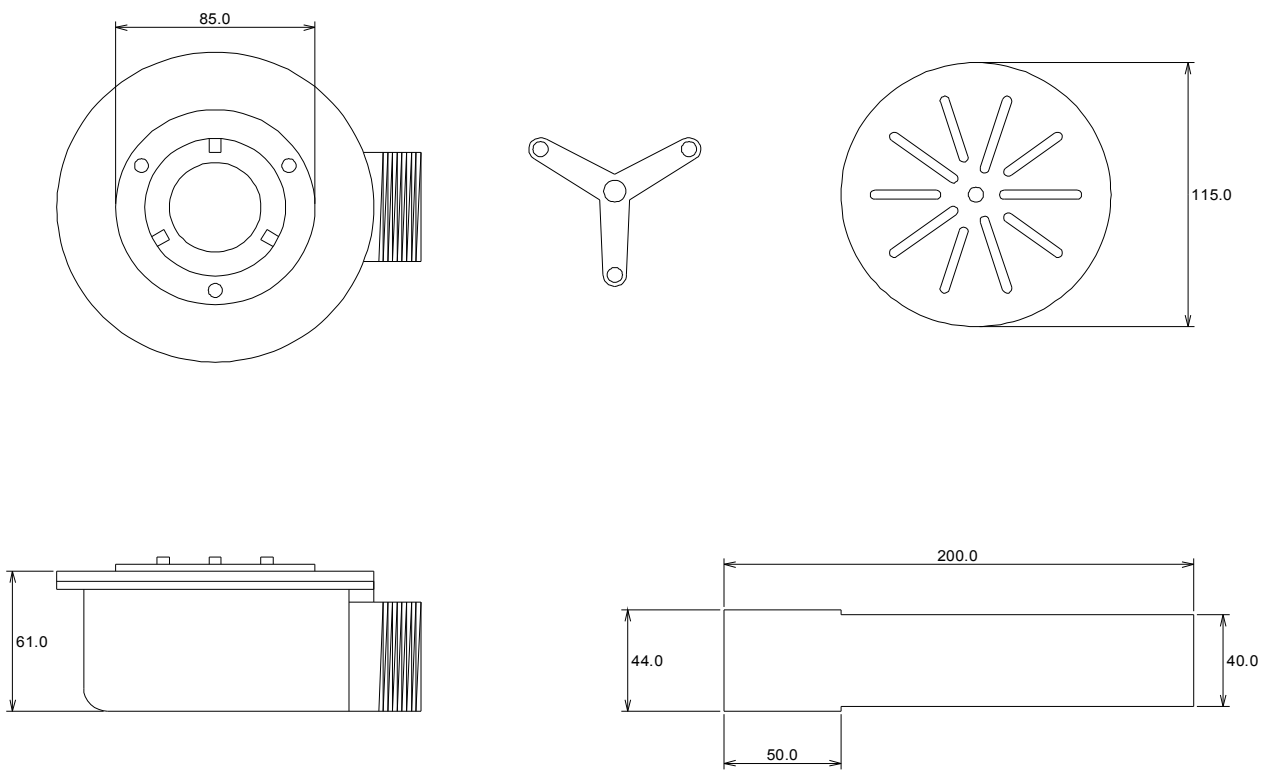

art. SIF 90 A

Perini srl S.P. 150 km 3.400 Gallese (VITERBO)