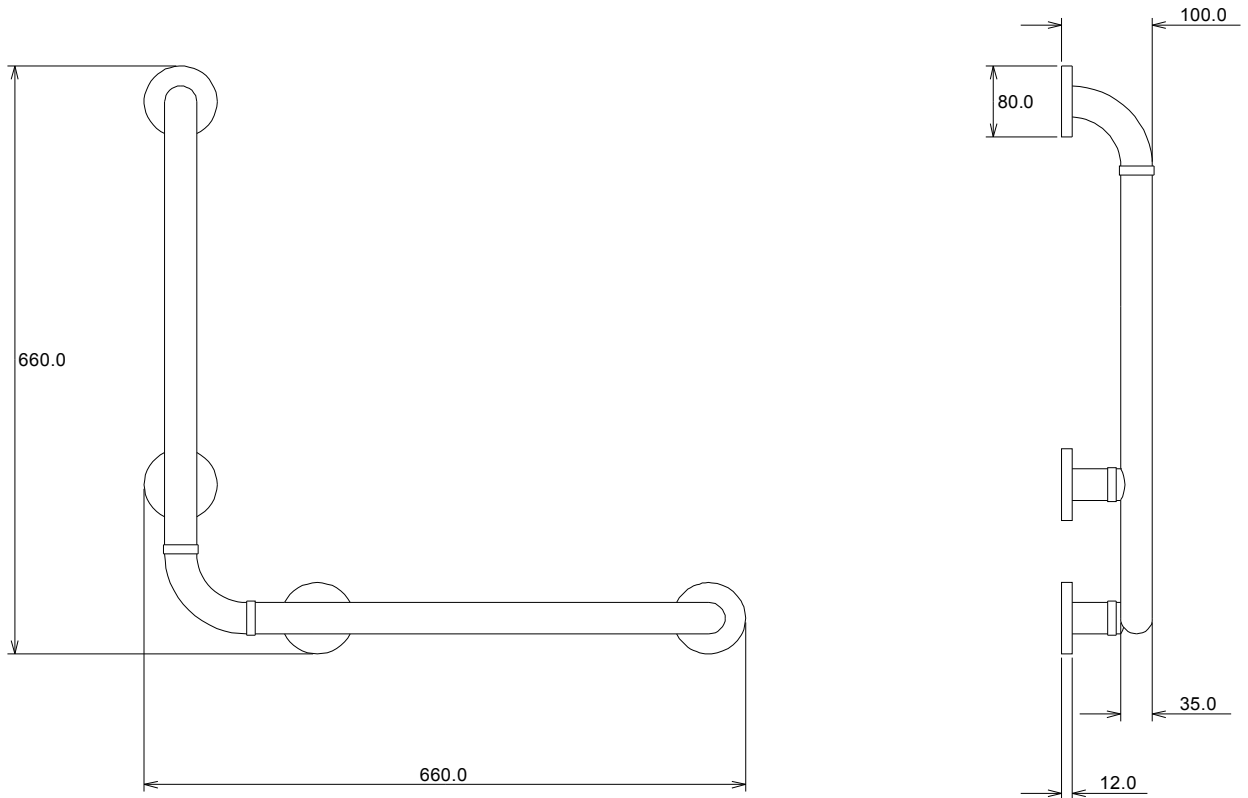

art. DN7.1

Perini srl s.p. 150 km 3.400 Gallese (VITERBO)