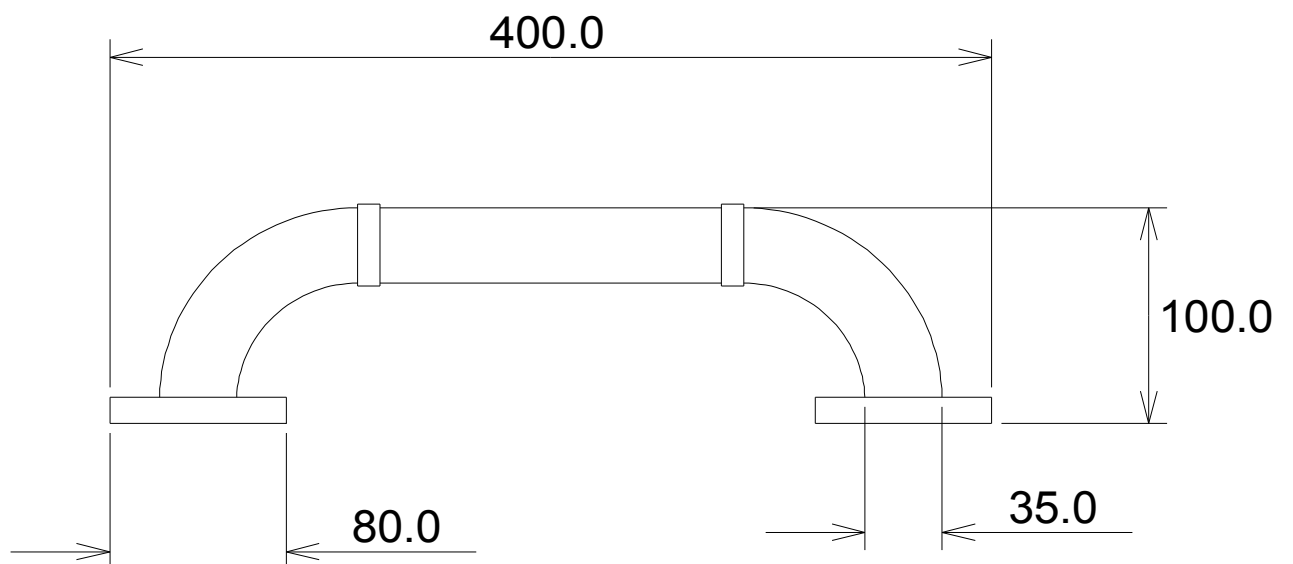

art. DN2.1

Perini srl s.p. 150 km 3.400 Gallese (VITERBO)