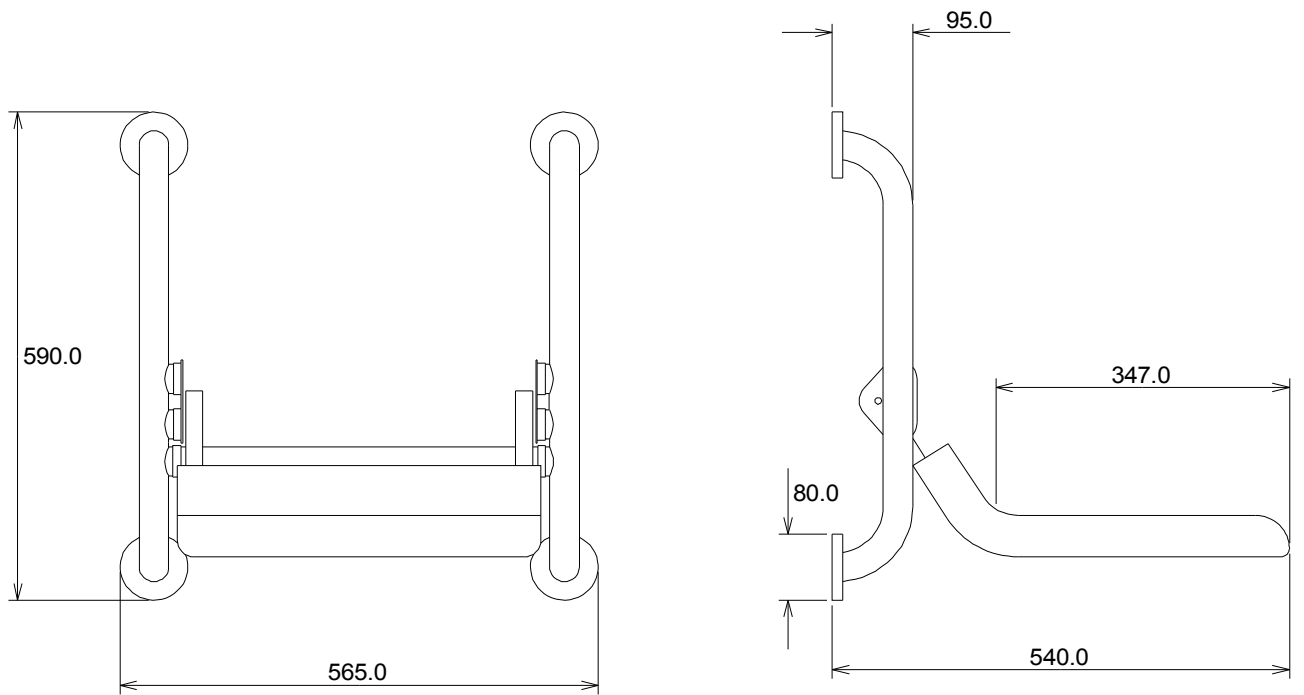

art. DN11.1

Perini srl s.p. 150 km 3.400 Gallese (VITERBO)