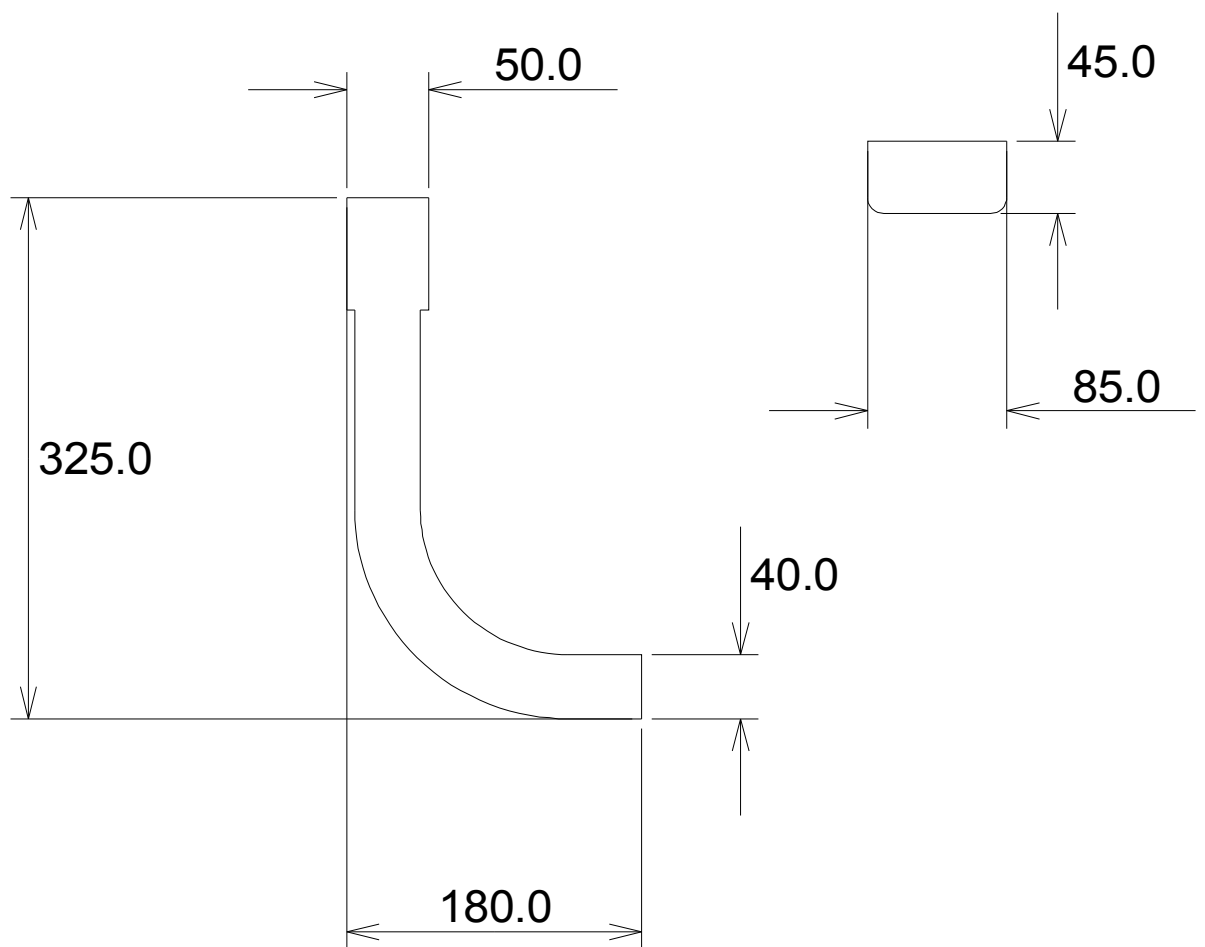

art CZC-CZD-CZB-CZR

Perini srl s.p. 150 km 3.400 Gallese (VITERBO)