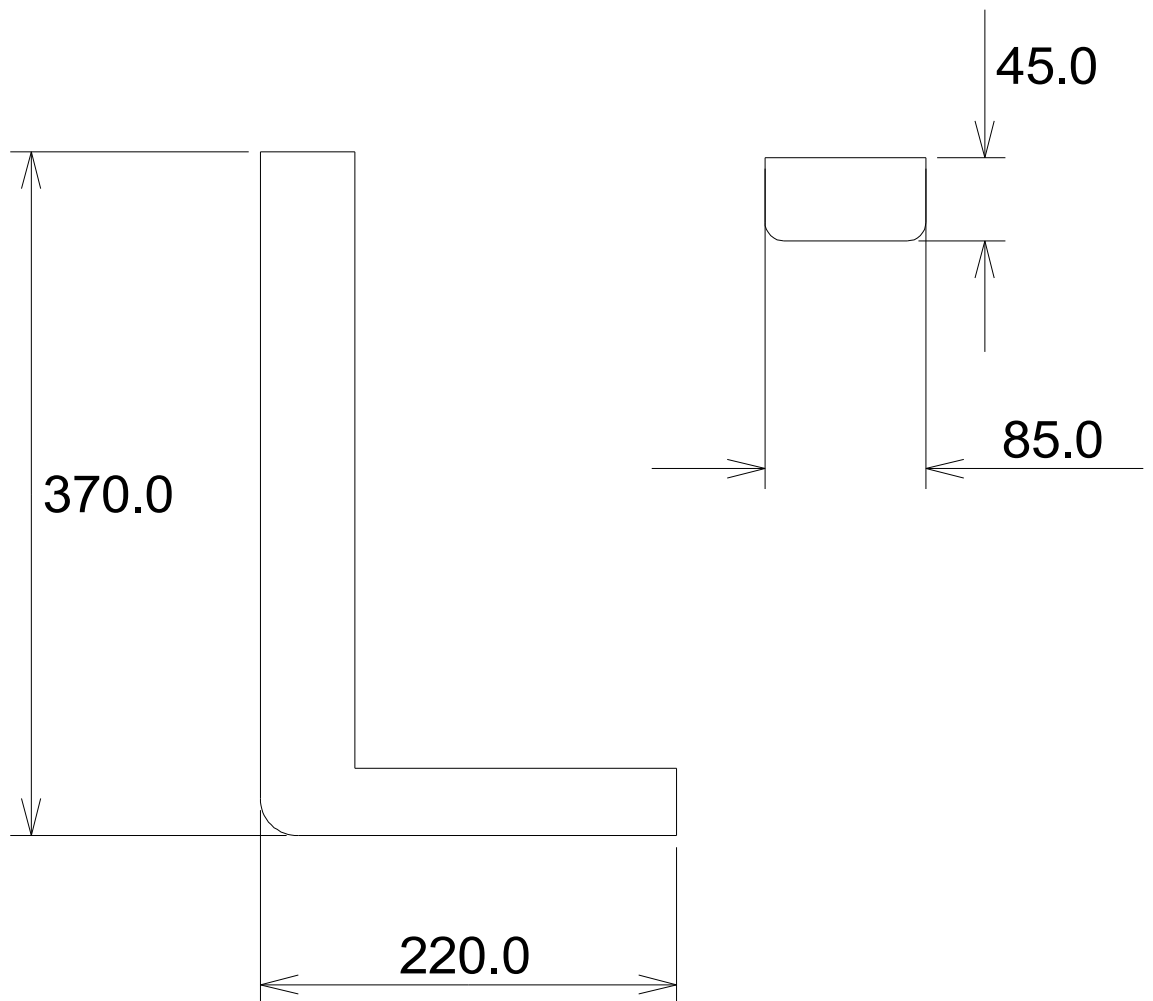

art CZ

Perini srl s.p. 150 km 3.400 Gallese (VITERBO)