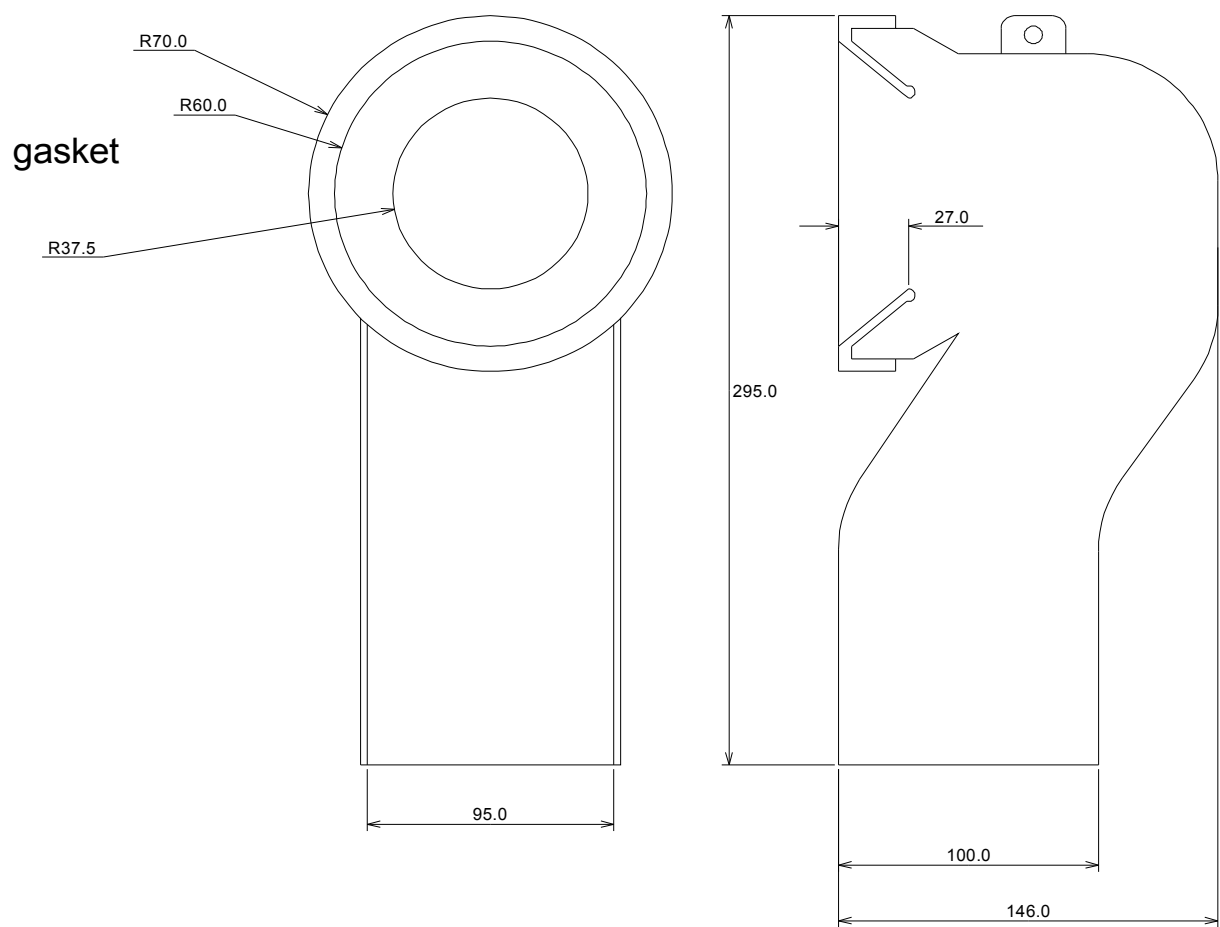

art. csb

PERINI srl sp. 150 km 3.400 Gallese (VT)