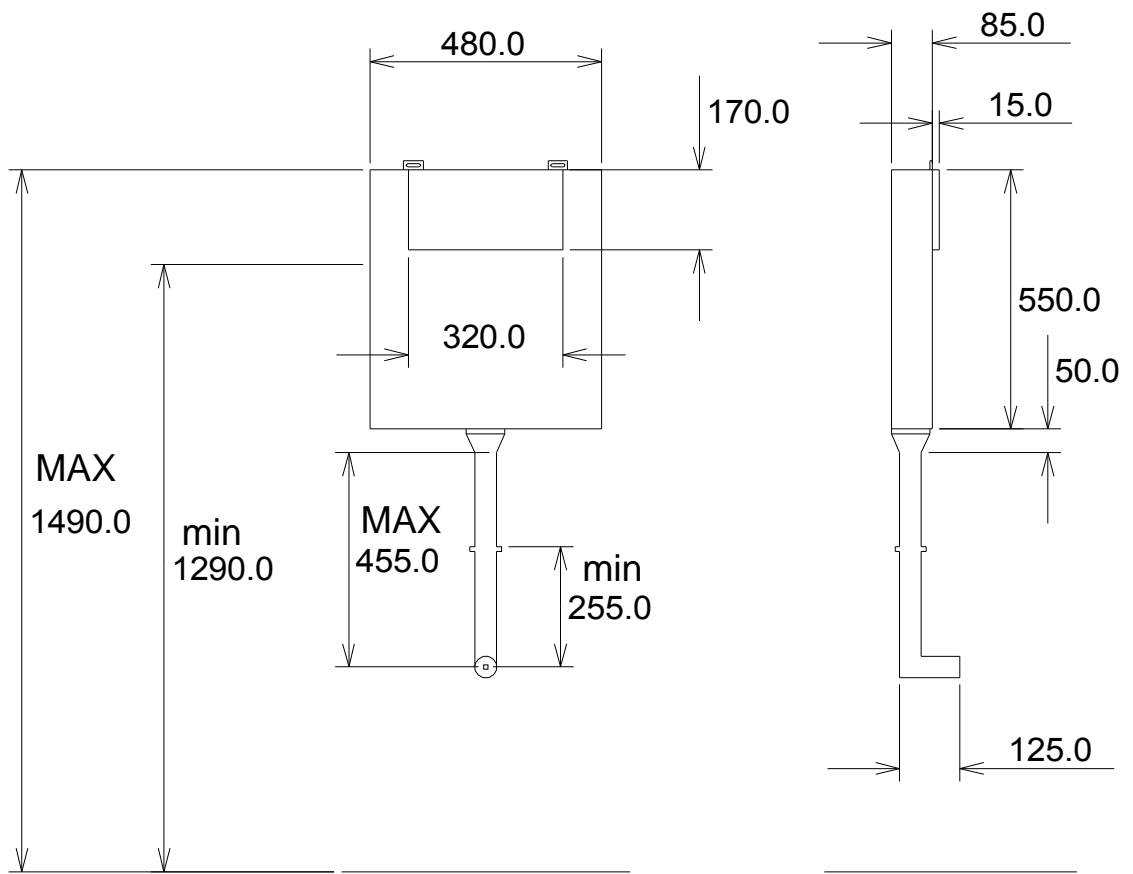

art. CI

Perini srl S.P. 150 km 3.400 Gallese (VITERBO)