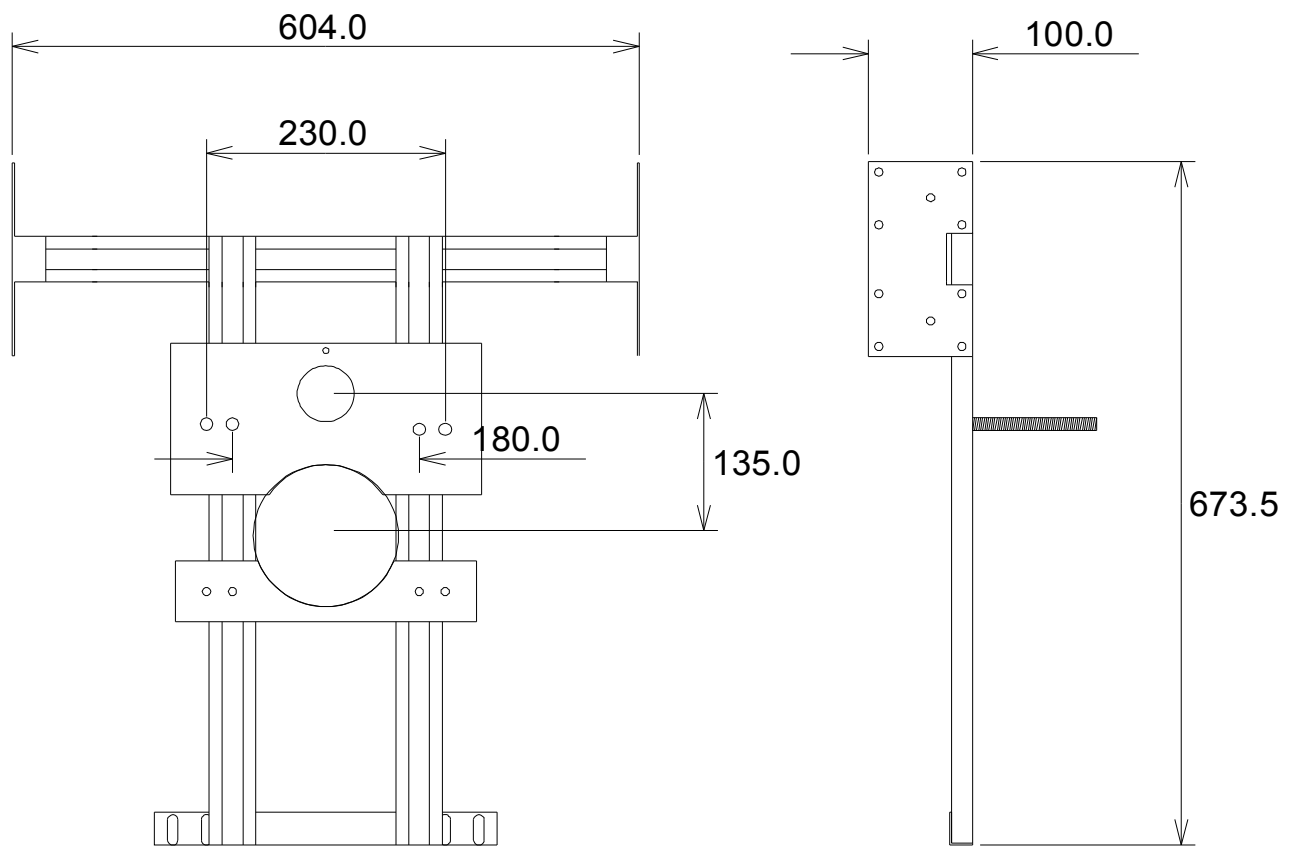

art. 83R

Perini srl S.P. 150 km 3.400 Gallese Scalo (Viterbo)