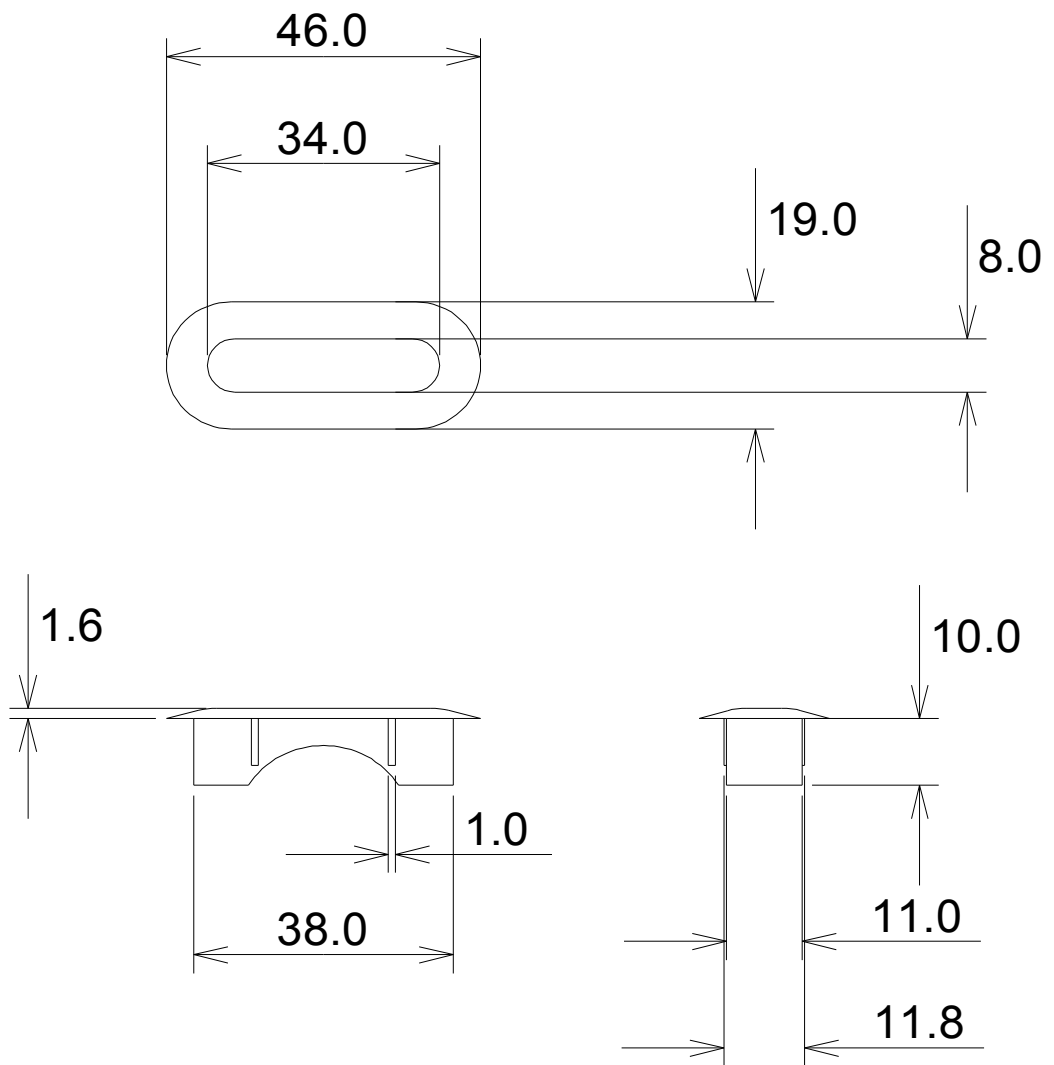

art.529/G

Perini srl s.p. 150 km 3.400 Gallese (VITERBO)