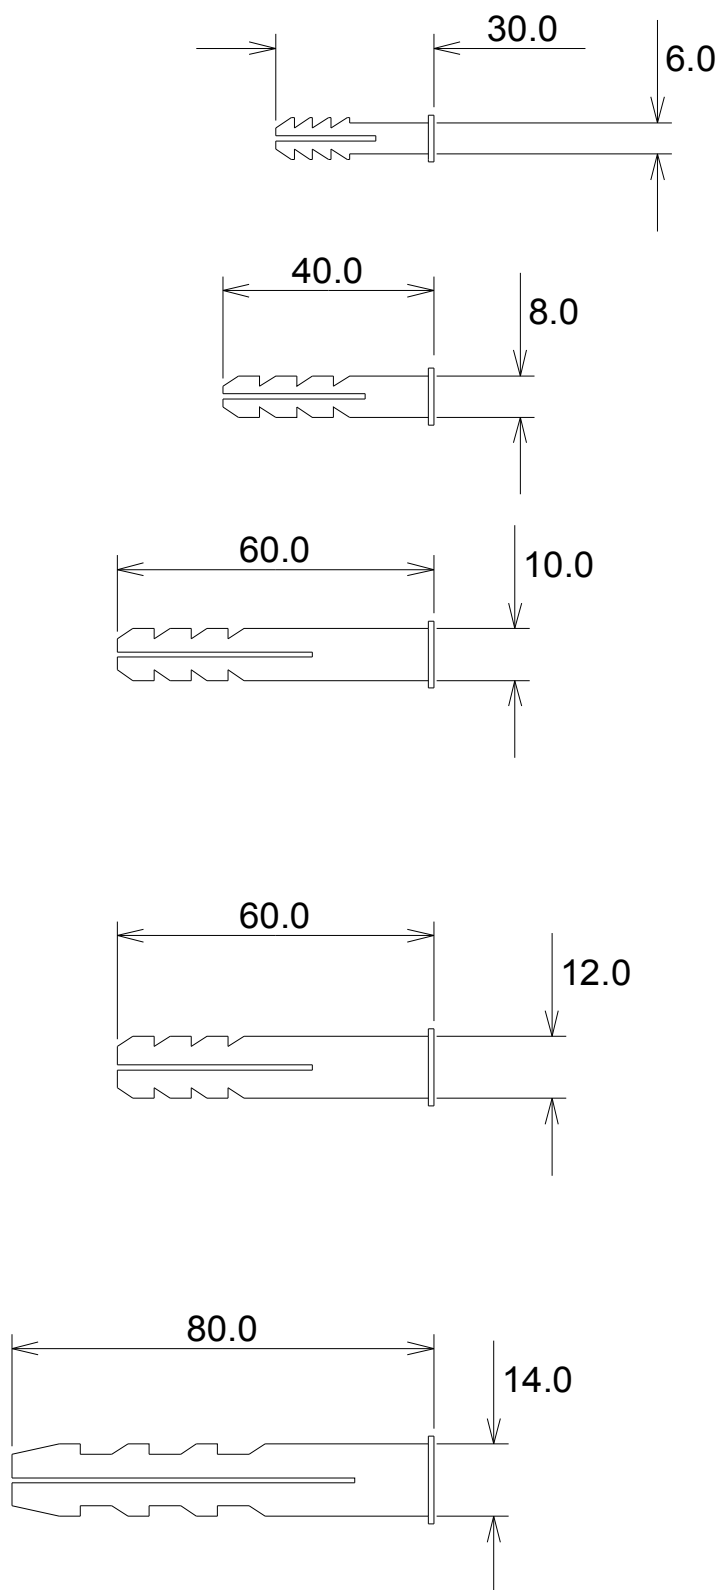

art.525

Perini srl s.p. 150 km 3.400 Gallese (VITERBO)