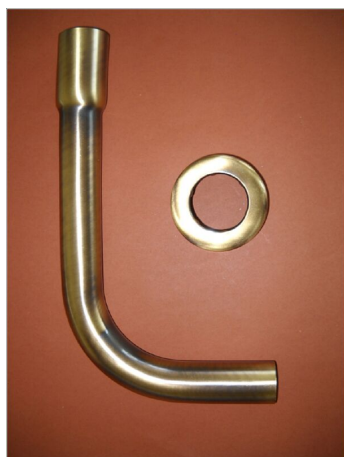

ART.CZB: CURVA ZAINO BRONZO KIT COMPLETO

Descrizione

COD.ART:CZB

CURVA ZAINO BRONZO KIT COMPLETO

artCZB:kit completo curva zaino bronzo.

La curva zaino e' di materiale ottone bronzato anticato e la sua funzione e' di collegare la cassetta in ceramica o plastica al sanitario o sanitario disabile.

La parte piu' larga non e' saldata ma tramite deformazione del materiale ha subito la trasformazione da un diametro 40mm a quello di 50mm, cio' che serve per entrare nel fondo.

Il kit fornisce il morsetto che fa da chiusura sul sanitario,la guarnizione conica che va a collocarsi nel fondo del meccanismo il dado 2 pollici con battente e' in plastica tipo abs e il copridado anchesso di ottone bronzo anticato.

altezza 325mm,lunghezza180 mm,diametro 50mm/40mm

COD. ART	CZB
DESCRIZIONE	kit completo curva zaino bronzo anticato.
MATERIALE	ottone
FINITURE	Bronzo anticato
VARIANTI	
VARIANTI	
DIMENSIONI	H325mm,L180mm,diam. 50/40mm