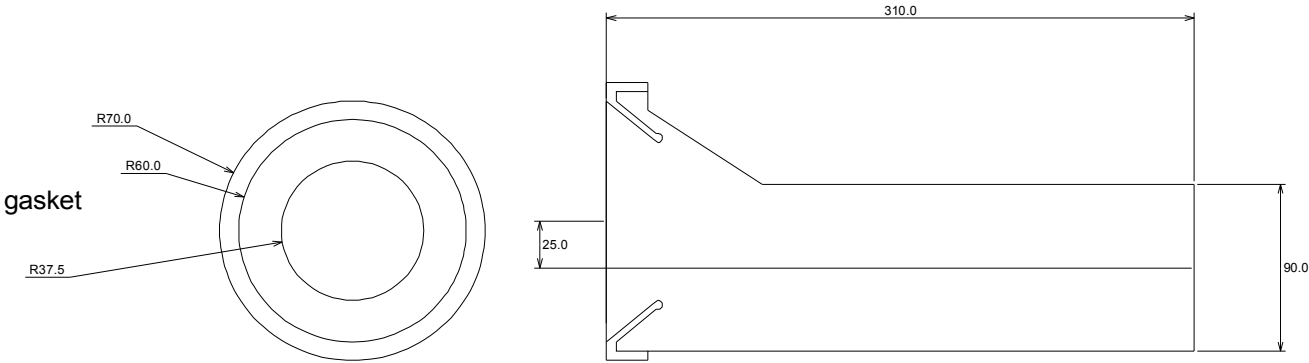

art. TSE

Perini srl s.p. 150 km 3.400 Gallese (VITERBO)