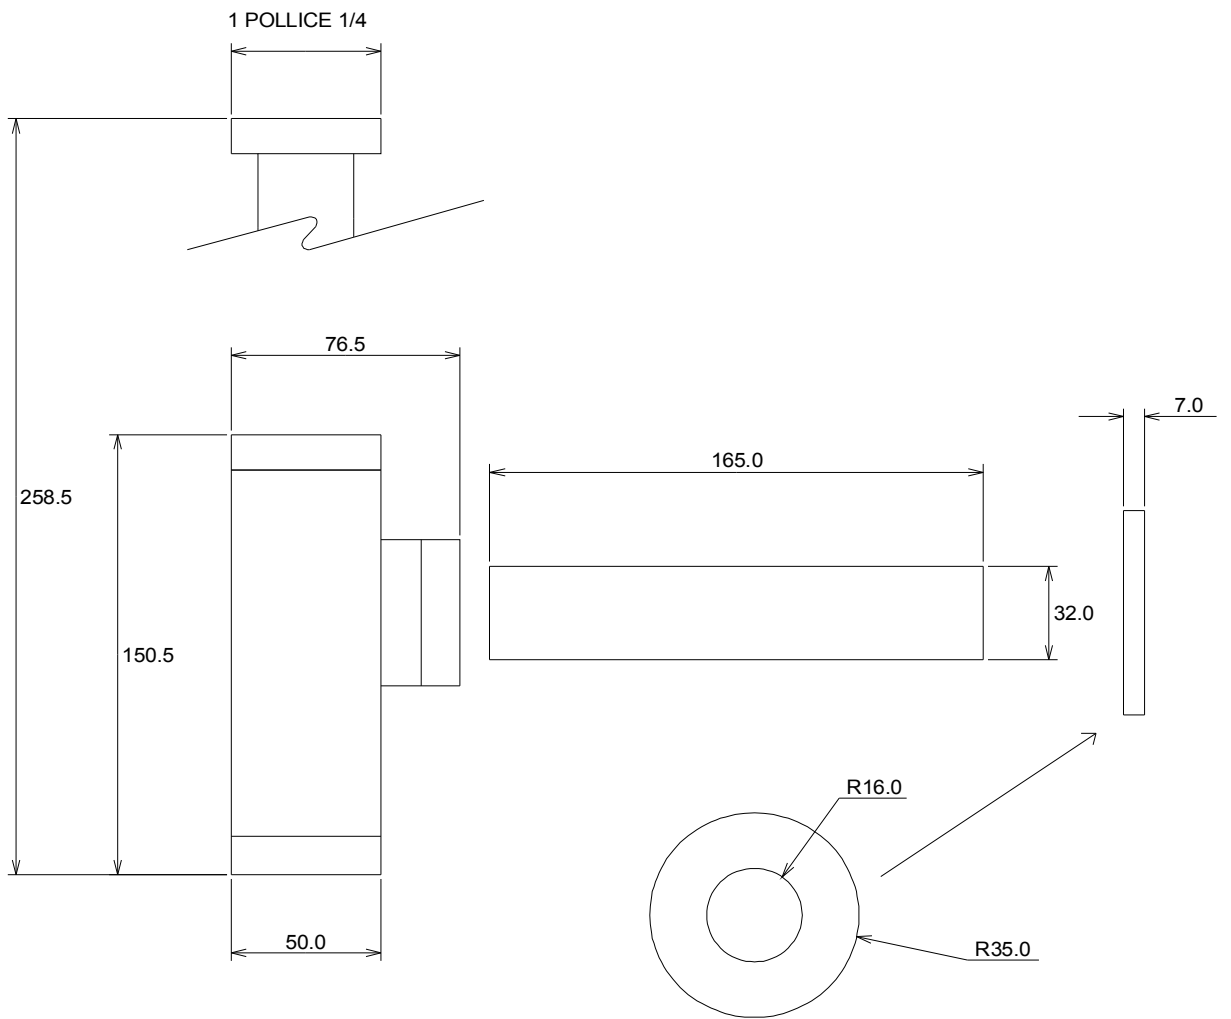

art.SIFLC

Perini srl s.p. 150 km 3.400 Gallese (VITERBO)